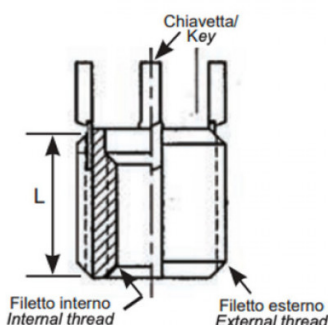

**BUSSOLE CON CHIAVETTE DI ANCORAGGIO KN
 KEY LOCKING INSERTS KN
 INSERTS DE VERROUILLAGE DES CLÉS KN
 SPERRKEIL GEWINDEEINSATZ KN
 INSERTOS CON LLAVE DE BLOQUEO KN**

- * 2 chiavette per bussole fino a M6
2 keys for inserts up to M6
- *4 chiavette per bussole oltre l'M6
4 keys for inserts bigger than M6

Internal thread	External thread	L mm
M6x1	M10x1.25	10.0

MATERIALE/MATERIALS: Acciaio temprato, zincato / Case-hardened zinc plated steel

Disegno di proprietà della Fixi S.r.l. - Non può essere copiato, riprodotto o comunicato a terze persone senza autorizzazione.
 Drawing owned by Fixi S.r.l.- It cannot be copied, reproduced or communicated to third parties without permission.

Disegnato da / Designed by: Ufficio Tecnico
Ufficio Tecnico / Tech Office: tech@fixi.it

27/12/2024

CODICE PRODOTTO / PART NUMBER

83ACKNM06

FIXI s.r.l. Via Bellardi 40/A
 10146 - Torino (Italy)
 www.fixi.it - info@fixi.it