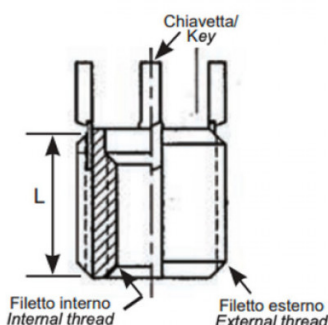

**BUSSOLE CON CHIAVETTE DI ANCORAGGIO KN
 KEY LOCKING INSERTS KN
 INSERTS DE VERROUILLAGE DES CLÉS KN
 SPERRKEIL GEWINDEEINSATZ KN
 INSERTOS CON LLAVE DE BLOQUEO KN**

- * 2 chiavette per bussole fino a M6
2 keys for inserts up to M6
- *4 chiavette per bussole oltre l'M6
4 keys for inserts bigger than M6

Filetto interno 6H	Filetto esterno 6g	L mm
M10x1.25	M14x1.5	14.0

MATERIALE/MATERIALS: Acciaio temprato, zincato / Case-hardened zinc plated steel

Disegno di proprietà della Fixi S.r.l. - Non può essere copiato, riprodotto o comunicato a terze persone senza autorizzazione.
 Drawing owned by Fixi S.r.l.- It cannot be copied, reproduced or communicated to third parties without permission.

Disegnato da / Designed by: Ufficio Tecnico
Ufficio Tecnico / Tech Office: tech@fixi.it

27/12/2024

CODICE PRODOTTO / PART NUMBER

83ACKNM10P125

FIXI s.r.l. Via Bellardi 40/A
 10146 - Torino (Italy)
 www.fixi.it - info@fixi.it