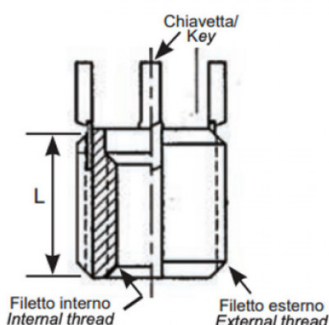

**BUSSOLE CON CHIAVETTE DI ANCORAGGIO KN
 KEY LOCKING INSERTS KN
 INSERTS DE VERROUILLAGE DES CLÉS KN
 SPERRKEIL GEWINDEEINSATZ KN
 INSERTOS CON LLAVE DE BLOQUEO KN**

- * 2 chiavette per bussole fino a M6
2 keys for inserts up to M6
- * 4 chiavette per bussole oltre l'M6
4 keys for inserts bigger than M6

Filetto interno 6H	Filetto esterno 6g	L mm
M12x1.75	M16x1.5	16.0

MATERIALE/MATERIALS: Acciaio temprato, zincato / Case-hardened zinc plated steel

Disegno di proprietà della Fixi S.r.l. - Non può essere copiato, riprodotto o comunicato a terze persone senza autorizzazione.
 Drawing owned by Fixi S.r.l.- It cannot be copied, reproduced or communicated to third parties without permission.

Disegnato da / Designed by: Ufficio Tecnico
Ufficio Tecnico / Tech Office: tech@fixi.it

27/12/2024

CODICE PRODOTTO / PART NUMBER

83ACKNM12

FIXI s.r.l. Via Bellardi 40/A
 10146 - Torino (Italy)
 www.fixi.it - info@fixi.it