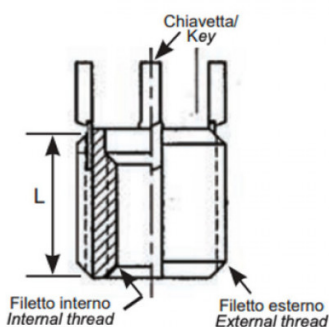

**BUSSOLE CON CHIAVETTE DI ANCORAGGIO KN
 KEY LOCKING INSERTS KN
 INSERTS DE VERROUILLAGE DES CLÉS KN
 SPERRKEIL GEWINDEEINSATZ KN
 INSERTOS CON LLAVE DE BLOQUEO KN**

- * 2 chiavette per bussole fino a M6
2 keys for inserts up to M6
- * 4 chiavette per bussole oltre l'M6
4 keys for inserts bigger than M6

Internal thread	External thread	L mm
M12x1.75	M16x1.5	16.0

MATERIALE/MATERIALS: Acciaio temprato, zincato / Case-hardened zinc plated steel

Disegno di proprietà della Fixi S.r.l. - Non può essere copiato, riprodotto o comunicato a terze persone senza autorizzazione.
 Drawing owned by Fixi S.r.l.- It cannot be copied, reproduced or communicated to third parties without permission.