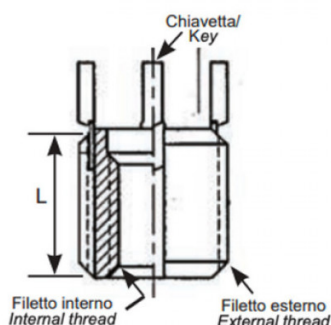

**BUSSOLE CON CHIAVETTE DI ANCORAGGIO KN  
 KEY LOCKING INSERTS KN  
 INSERTS DE VERROUILLAGE DES CLÉS KN  
 SPERRKEIL GEWINDEEINSATZ KN  
 INSERTOS CON LLAVE DE BLOQUEO KN**

- \* 2 chiavette per bussole fino a M6  
2 keys for inserts up to M6
- \*4 chiavette per bussole oltre l'M6  
4 keys for inserts bigger than M6

Filetto interno 6H	Filetto esterno 6g	L mm
M12x1.25	M16x1.5	16.0

**MATERIALE/MATERIALS:** Acciaio temprato, zincato / Case-hardened zinc plated steel

Disegno di proprietà della Fixi S.r.l. - Non può essere copiato, riprodotto o comunicato a terze persone senza autorizzazione.  
 Drawing owned by Fixi S.r.l.- It cannot be copied, reproduced or communicated to third parties without permission.

**Disegnato da / Designed by:** Ufficio Tecnico  
**Ufficio Tecnico / Tech Office:** tech@fixi.it

27/12/2024

**CODICE PRODOTTO / PART NUMBER**

83ACKNM12P125

FIXI s.r.l. Via Bellardi 40/A  
 10146 - Torino (Italy)  
 www.fixi.it - info@fixi.it