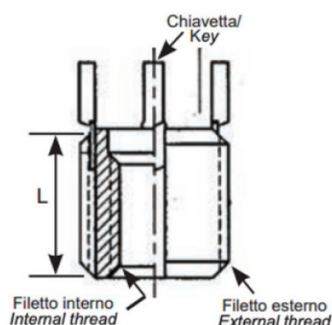

**BUSSOLE CON CHIAVETTE DI ANCORAGGIO KNH**  
**KEY LOCKING INSERTS KNH**  
**INSERTS DE VERROUILLAGE DES CLÉS KNH**  
**SPERRKEIL GEWINDEEINSATZ KNH**  
**INSERTOS CON LLAVE DE BLOQUEO KNH**

- \* 2 chiavette per bussole fino a M6  
2 keys for inserts up to M6
- \*4 chiavette per bussole oltre l'M6  
4 keys for inserts bigger than M6

Filetto interno 6H	Filetto esterno 6g	L mm
M4x0.7	M8x1.25	8.0

Disegno di proprietà della Fixi S.r.l. - Non può essere copiato, riprodotto o comunicato a terze persone senza autorizzazione.  
 Drawing owned by Fixi S.r.l.- It cannot be copied, reproduced or communicated to third parties without permission.