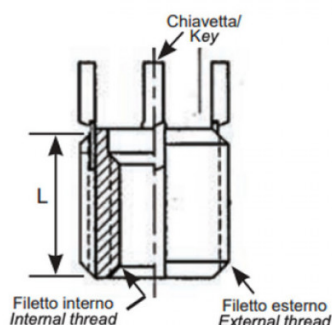

BUSSOLE CON CHIAVETTE DI ANCORAGGIO KNH
KEY LOCKING INSERTS KNH
INSERTS DE VERROUILLAGE DES CLÉS KNH
SPERRKEIL GEWINDEEINSATZ KNH
INSERTOS CON LLAVE DE BLOQUEO KNH

- * 2 chiavette per bussole fino a M6
2 keys for inserts up to M6
- *4 chiavette per bussole oltre l'M6
4 keys for inserts bigger than M6

Internal thread	External thread	L mm
M4x0.7	M8x1.25	8.0

Disegno di proprietà della Fixi S.r.l. - Non può essere copiato, riprodotto o comunicato a terze persone senza autorizzazione.
 Drawing owned by Fixi S.r.l.- It cannot be copied, reproduced or communicated to third parties without permission.