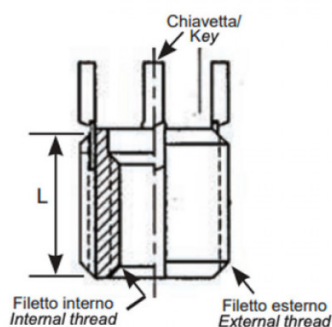

**BUSSOLE CON CHIAVETTE DI ANCORAGGIO KNH  
 KEY LOCKING INSERTS KNH  
 INSERTS DE VERROUILLAGE DES CLÉS KNH  
 SPERRKEIL GEWINDEEINSATZ KNH  
 INSERTOS CON LLAVE DE BLOQUEO KNH**

- \* 2 chiavette per bussole fino a M6  
2 keys for inserts up to M6
- \*4 chiavette per bussole oltre l'M6  
4 keys for inserts bigger than M6

Filetto interno 6H	Filetto esterno 6g	L mm
M5x0.8	M10x1.25	10.0

Disegno di proprietà della Fixi S.r.l. - Non può essere copiato, riprodotto o comunicato a terze persone senza autorizzazione.  
 Drawing owned by Fixi S.r.l.- It cannot be copied, reproduced or communicated to third parties without permission.