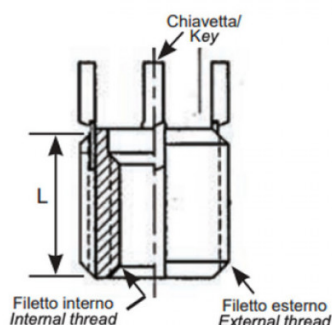

BUSSOLE CON CHIAVETTE DI ANCORAGGIO KNH
KEY LOCKING INSERTS KNH
INSERTS DE VERROUILLAGE DES CLÉS KNH
SPERRKEIL GEWINDEEINSATZ KNH
INSERTOS CON LLAVE DE BLOQUEO KNH

- * 2 chiavette per bussole fino a M6
2 keys for inserts up to M6
- *4 chiavette per bussole oltre l'M6
4 keys for inserts bigger than M6

Internal thread	External thread	L mm
M5x0.8	M10x1.25	10.0

Disegno di proprietà della Fixi S.r.l. - Non può essere copiato, riprodotto o comunicato a terze persone senza autorizzazione.
 Drawing owned by Fixi S.r.l.- It cannot be copied, reproduced or communicated to third parties without permission.

Disegnato da / Designed by: Ufficio Tecnico
Ufficio Tecnico / Tech Office: tech@fixi.it

27/12/2024

CODICE PRODOTTO / PART NUMBER

83ACKNHM05

FIXI®

FIXI s.r.l. Via Bellardi 40/A
 10146 - Torino (Italy)
 www.fixi.it - info@fixi.it