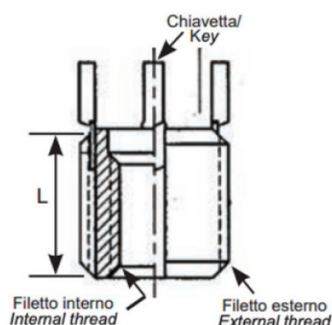

BUSSOLE CON CHIAVETTE DI ANCORAGGIO KNH
KEY LOCKING INSERTS KNH
INSERTS DE VERROUILLAGE DES CLÉS KNH
SPERRKEIL GEWINDEEINSATZ KNH
INSERTOS CON LLAVE DE BLOQUEO KNH

- * 2 chiavette per bussole fino a M6
2 keys for inserts up to M6
- *4 chiavette per bussole oltre l'M6
4 keys for inserts bigger than M6

Filetto interno 6H	Filetto esterno 6g	L mm
M6x1	M12x1.25	12.0

Disegno di proprietà della Fixi S.r.l. - Non può essere copiato, riprodotto o comunicato a terze persone senza autorizzazione.
 Drawing owned by Fixi S.r.l.- It cannot be copied, reproduced or communicated to third parties without permission.

Disegnato da / Designed by: Ufficio Tecnico
Ufficio Tecnico / Tech Office: tech@fixi.it

27/12/2024

CODICE PRODOTTO / PART NUMBER

83ACKNHM06

FIXI[®]

FIXI s.r.l. Via Bellardi 40/A
 10146 - Torino (Italy)
 www.fixi.it - info@fixi.it