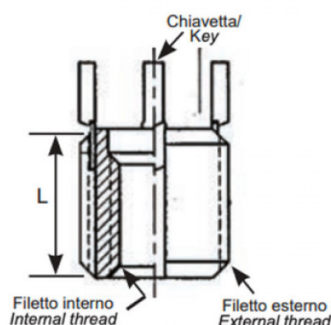

**BUSSOLE CON CHIAVETTE DI ANCORAGGIO KNH
 KEY LOCKING INSERTS KNH
 INSERTS DE VERROUILLAGE DES CLÉS KNH
 SPERRKEIL GEWINDEEINSATZ KNH
 INSERTOS CON LLAVE DE BLOQUEO KNH**

- * 2 chiavette per bussole fino a M6
2 keys for inserts up to M6
- *4 chiavette per bussole oltre l'M6
4 keys for inserts bigger than M6

Internal thread	External thread	L mm
M6x1	M12x1.25	12.0

Disegno di proprietà della Fixi S.r.l. - Non può essere copiato, riprodotto o comunicato a terze persone senza autorizzazione.
 Drawing owned by Fixi S.r.l.- It cannot be copied, reproduced or communicated to third parties without permission.

Disegnato da / Designed by: Ufficio Tecnico
Ufficio Tecnico / Tech Office: tech@fixi.it

27/12/2024

CODICE PRODOTTO / PART NUMBER

83ACKNHM06

FIXI s.r.l. Via Bellardi 40/A
 10146 - Torino (Italy)
 www.fixi.it - info@fixi.it