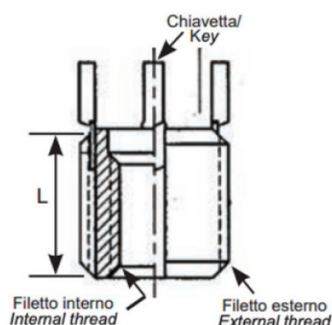

**BUSSOLE CON CHIAVETTE DI ANCORAGGIO KNH  
 KEY LOCKING INSERTS KNH  
 INSERTS DE VERROUILLAGE DES CLÉS KNH  
 SPERRKEIL GEWINDEEINSATZ KNH  
 INSERTOS CON LLAVE DE BLOQUEO KNH**

- \* 2 chiavette per bussole fino a M6  
2 keys for inserts up to M6
- \*4 chiavette per bussole oltre l'M6  
4 keys for inserts bigger than M6

Filetto interno 6H	Filetto esterno 6g	L mm
M8x1.25	M14x1.5	14.0

Disegno di proprietà della Fixi S.r.l. - Non può essere copiato, riprodotto o comunicato a terze persone senza autorizzazione.  
 Drawing owned by Fixi S.r.l.- It cannot be copied, reproduced or communicated to third parties without permission.

**Disegnato da / Designed by:** Ufficio Tecnico  
**Ufficio Tecnico / Tech Office:** tech@fixi.it

27/12/2024

**CODICE PRODOTTO / PART NUMBER**

83ACKNHM08

FIXI s.r.l. Via Bellardi 40/A  
 10146 - Torino (Italy)  
 www.fixi.it - info@fixi.it