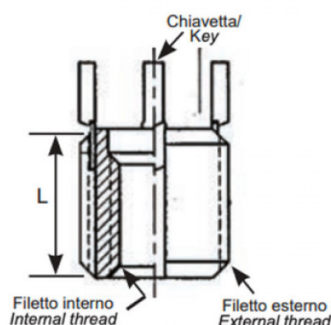

**BUSSOLE CON CHIAVETTE DI ANCORAGGIO KNH
 KEY LOCKING INSERTS KNH
 INSERTS DE VERROUILLAGE DES CLÉS KNH
 SPERRKEIL GEWINDEEINSATZ KNH
 INSERTOS CON LLAVE DE BLOQUEO KNH**

- * 2 chiavette per bussole fino a M6
2 keys for inserts up to M6
- *4 chiavette per bussole oltre l'M6
4 keys for inserts bigger than M6

Internal thread	External thread	L mm
M8x1.25	M14x1.5	14.0

Disegno di proprietà della Fixi S.r.l. - Non può essere copiato, riprodotto o comunicato a terze persone senza autorizzazione.
 Drawing owned by Fixi S.r.l.- It cannot be copied, reproduced or communicated to third parties without permission.

Disegnato da / Designed by: Ufficio Tecnico
Ufficio Tecnico / Tech Office: tech@fixi.it

27/12/2024

CODICE PRODOTTO / PART NUMBER

83ACKNHM08

FIXI s.r.l. Via Bellardi 40/A
 10146 - Torino (Italy)
 www.fixi.it - info@fixi.it