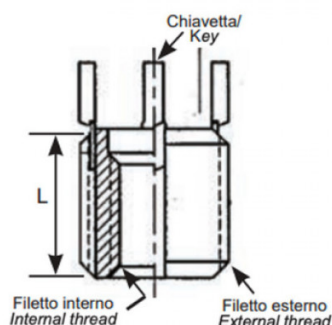

**BUSSOLE CON CHIAVETTE DI ANCORAGGIO KNH
 KEY LOCKING INSERTS KNH
 INSERTS DE VERROUILLAGE DES CLÉS KNH
 SPERRKEIL GEWINDEEINSATZ KNH
 INSERTOS CON LLAVE DE BLOQUEO KNH**

- * 2 chiavette per bussole fino a M6
2 keys for inserts up to M6
- *4 chiavette per bussole oltre l'M6
4 keys for inserts bigger than M6

Internal thread	External thread	L mm
M8x1	M14x1.5	14.0

Disegno di proprietà della Fixi S.r.l. - Non può essere copiato, riprodotto o comunicato a terze persone senza autorizzazione.
 Drawing owned by Fixi S.r.l.- It cannot be copied, reproduced or communicated to third parties without permission.

Disegnato da / Designed by: Ufficio Tecnico
Ufficio Tecnico / Tech Office: tech@fixi.it

27/12/2024

CODICE PRODOTTO / PART NUMBER

83ACKNHM08P100

FIXI s.r.l. Via Bellardi 40/A
 10146 - Torino (Italy)
 www.fixi.it - info@fixi.it