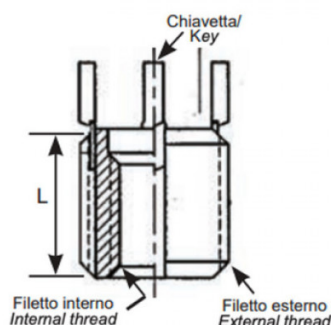

**BUSSOLE CON CHIAVETTE DI ANCORAGGIO KNH
 KEY LOCKING INSERTS KNH
 INSERTS DE VERROUILLAGE DES CLÉS KNH
 SPERRKEIL GEWINDEEINSATZ KNH
 INSERTOS CON LLAVE DE BLOQUEO KNH**

- * 2 chiavette per bussole fino a M6
2 keys for inserts up to M6
- *4 chiavette per bussole oltre l'M6
4 keys for inserts bigger than M6

Internal thread	External thread	L mm
M10x1.5	M16x1.5	16.0

Disegno di proprietà della Fixi S.r.l. - Non può essere copiato, riprodotto o comunicato a terze persone senza autorizzazione.
 Drawing owned by Fixi S.r.l.- It cannot be copied, reproduced or communicated to third parties without permission.

Disegnato da / Designed by: Ufficio Tecnico
Ufficio Tecnico / Tech Office: tech@fixi.it

27/12/2024

CODICE PRODOTTO / PART NUMBER

83ACKNHM10

FIXI s.r.l. Via Bellardi 40/A
 10146 - Torino (Italy)
 www.fixi.it - info@fixi.it