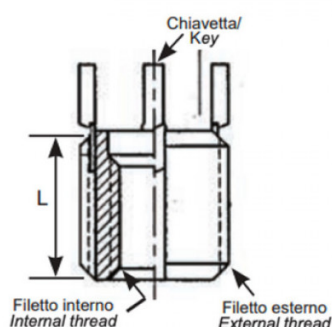

**BUSSOLE CON CHIAVETTE DI ANCORAGGIO KNH**  
**KEY LOCKING INSERTS KNH**  
**INSERTS DE VERROUILLAGE DES CLÉS KNH**  
**SPERRKEIL GEWINDEEINSATZ KNH**  
**INSERTOS CON LLAVE DE BLOQUEO KNH**

- \* 2 chiavette per bussole fino a M6  
2 keys for inserts up to M6
- \*4 chiavette per bussole oltre l'M6  
4 keys for inserts bigger than M6

Filetto interno 6H	Filetto esterno 6g	L mm
M10x1.25	M16x1.5	16.0

Disegno di proprietà della Fixi S.r.l. - Non può essere copiato, riprodotto o comunicato a terze persone senza autorizzazione.  
 Drawing owned by Fixi S.r.l.- It cannot be copied, reproduced or communicated to third parties without permission.

**Disegnato da / Designed by:** Ufficio Tecnico  
**Ufficio Tecnico / Tech Office:** tech@fixi.it

27/12/2024

**CODICE PRODOTTO / PART NUMBER**

83ACKNHM10P125

**FIXI®**

FIXI s.r.l. Via Bellardi 40/A  
 10146 - Torino (Italy)  
 www.fixi.it - info@fixi.it