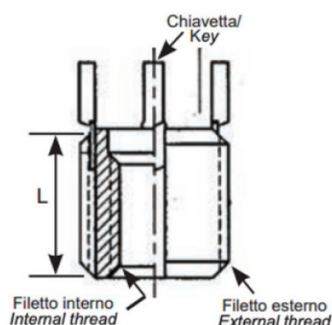

**BUSSOLE CON CHIAVETTE DI ANCORAGGIO KNH  
 KEY LOCKING INSERTS KNH  
 INSERTS DE VERROUILLAGE DES CLÉS KNH  
 SPERRKEIL GEWINDEEINSATZ KNH  
 INSERTOS CON LLAVE DE BLOQUEO KNH**

- \* 2 chiavette per bussole fino a M6  
2 keys for inserts up to M6
- \*4 chiavette per bussole oltre l'M6  
4 keys for inserts bigger than M6

Internal thread	External thread	L mm
M10x1.25	M16x1.5	16.0

Disegno di proprietà della Fixi S.r.l. - Non può essere copiato, riprodotto o comunicato a terze persone senza autorizzazione.  
 Drawing owned by Fixi S.r.l.- It cannot be copied, reproduced or communicated to third parties without permission.

**Disegnato da / Designed by:** Ufficio Tecnico  
**Ufficio Tecnico / Tech Office:** tech@fixi.it

27/12/2024

**CODICE PRODOTTO / PART NUMBER**

83ACKNHM10P125

FIXI s.r.l. Via Bellardi 40/A  
 10146 - Torino (Italy)  
 www.fixi.it - info@fixi.it