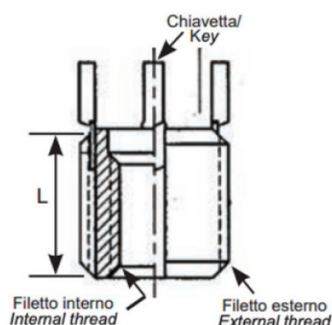

**BUSSOLE CON CHIAVETTE DI ANCORAGGIO KNH
 KEY LOCKING INSERTS KNH
 INSERTS DE VERROUILLAGE DES CLÉS KNH
 SPERRKEIL GEWINDEEINSATZ KNH
 INSERTOS CON LLAVE DE BLOQUEO KNH**

- * 2 chiavette per bussole fino a M6
2 keys for inserts up to M6
- *4 chiavette per bussole oltre l'M6
4 keys for inserts bigger than M6

Internal thread	External thread	L mm
M12x1.75	M18x1.5	18.0

Disegno di proprietà della Fixi S.r.l. - Non può essere copiato, riprodotto o comunicato a terze persone senza autorizzazione.
 Drawing owned by Fixi S.r.l.- It cannot be copied, reproduced or communicated to third parties without permission.