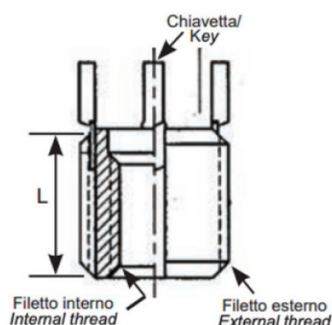

BUSSOLE CON CHIAVETTE DI ANCORAGGIO KNH
KEY LOCKING INSERTS KNH
INSERTS DE VERROUILLAGE DES CLÉS KNH
SPERRKEIL GEWINDEEINSATZ KNH
INSERTOS CON LLAVE DE BLOQUEO KNH

- * 2 chiavette per bussole fino a M6
2 keys for inserts up to M6
- *4 chiavette per bussole oltre l'M6
4 keys for inserts bigger than M6

Filetto interno 6H	Filetto esterno 6g	L mm
M12x1.25	M18x1.5	18.0

Disegno di proprietà della Fixi S.r.l. - Non può essere copiato, riprodotto o comunicato a terze persone senza autorizzazione.
 Drawing owned by Fixi S.r.l.- It cannot be copied, reproduced or communicated to third parties without permission.

Disegnato da / Designed by: Ufficio Tecnico
Ufficio Tecnico / Tech Office: tech@fixi.it

27/12/2024

CODICE PRODOTTO / PART NUMBER

83ACKNHM12P125

FIXI®

FIXI s.r.l. Via Bellardi 40/A
 10146 - Torino (Italy)
 www.fixi.it - info@fixi.it