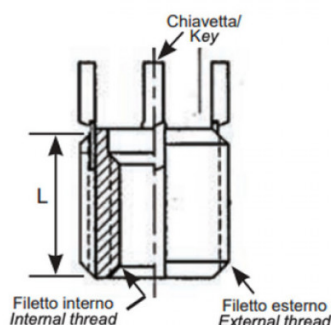

BUSSOLE CON CHIAVETTE DI ANCORAGGIO KNH
KEY LOCKING INSERTS KNH
INSERTS DE VERROUILLAGE DES CLÉS KNH
SPERRKEIL GEWINDEEINSATZ KNH
INSERTOS CON LLAVE DE BLOQUEO KNH

- * 2 chiavette per bussole fino a M6
2 keys for inserts up to M6
- *4 chiavette per bussole oltre l'M6
4 keys for inserts bigger than M6

Internal thread	External thread	L mm
M12x1.25	M18x1.5	18.0

Disegno di proprietà della Fixi S.r.l. - Non può essere copiato, riprodotto o comunicato a terze persone senza autorizzazione.
 Drawing owned by Fixi S.r.l.- It cannot be copied, reproduced or communicated to third parties without permission.

Disegnato da / Designed by: Ufficio Tecnico
Ufficio Tecnico / Tech Office: tech@fixi.it

27/12/2024

CODICE PRODOTTO / PART NUMBER

83ACKNHM12P125

FIXI s.r.l. Via Bellardi 40/A
 10146 - Torino (Italy)
 www.fixi.it - info@fixi.it