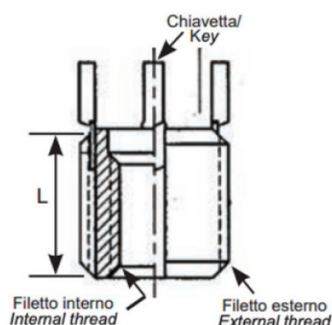

BUSSOLE CON CHIAVETTE DI ANCORAGGIO KNH
KEY LOCKING INSERTS KNH
INSERTS DE VERROUILLAGE DES CLÉS KNH
SPERRKEIL GEWINDEEINSATZ KNH
INSERTOS CON LLAVE DE BLOQUEO KNH

- * 2 chiavette per bussole fino a M6
2 keys for inserts up to M6
- *4 chiavette per bussole oltre l'M6
4 keys for inserts bigger than M6

Internal thread	External thread	L mm
M12x1.25	M18x1.5	18.0

Disegno di proprietà della Fixi S.r.l. - Non può essere copiato, riprodotto o comunicato a terze persone senza autorizzazione.
 Drawing owned by Fixi S.r.l.- It cannot be copied, reproduced or communicated to third parties without permission.

Disegnato da / Designed by: Ufficio Tecnico
Ufficio Tecnico / Tech Office: tech@fixi.it

11/03/2025

CODICE PRODOTTO / PART NUMBER

83ACKNHM12P125

FIXI s.r.l. Via Bellardi 40/A
 10146 - Torino (Italy)
 www.fixi.it - info@fixi.it