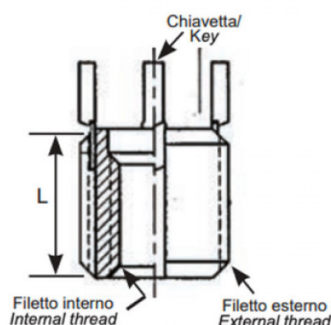

**BUSSOLE CON CHIAVETTE DI ANCORAGGIO KNH  
 KEY LOCKING INSERTS KNH  
 INSERTS DE VERROUILLAGE DES CLÉS KNH  
 SPERRKEIL GEWINDEEINSATZ KNH  
 INSERTOS CON LLAVE DE BLOQUEO KNH**

- \* 2 chiavette per bussole fino a M6  
2 keys for inserts up to M6
- \*4 chiavette per bussole oltre l'M6  
4 keys for inserts bigger than M6

Filetto interno 6H	Filetto esterno 6g	L mm
M14x2	M20x1.5	20.0

Disegno di proprietà della Fixi S.r.l. - Non può essere copiato, riprodotto o comunicato a terze persone senza autorizzazione.  
 Drawing owned by Fixi S.r.l.- It cannot be copied, reproduced or communicated to third parties without permission.