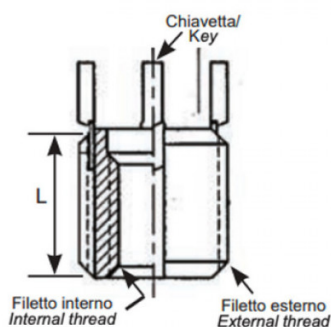

BUSSOLE CON CHIAVETTE DI ANCORAGGIO KNH
KEY LOCKING INSERTS KNH
INSERTS DE VERROUILLAGE DES CLÉS KNH
SPERRKEIL GEWINDEEINSATZ KNH
INSERTOS CON LLAVE DE BLOQUEO KNH

- * 2 chiavette per bussole fino a M6
2 keys for inserts up to M6
- *4 chiavette per bussole oltre l'M6
4 keys for inserts bigger than M6

Internal thread	External thread	L mm
M14x2	M20x1.5	20.0

Disegno di proprietà della Fixi S.r.l. - Non può essere copiato, riprodotto o comunicato a terze persone senza autorizzazione.
 Drawing owned by Fixi S.r.l.- It cannot be copied, reproduced or communicated to third parties without permission.