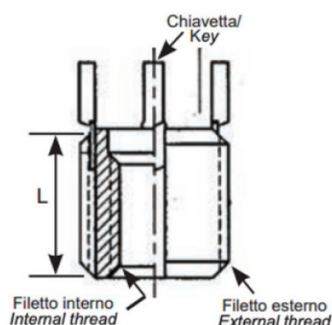

**BUSSOLE CON CHIAVETTE DI ANCORAGGIO KNH  
 KEY LOCKING INSERTS KNH  
 INSERTS DE VERROUILLAGE DES CLÉS KNH  
 SPERRKEIL GEWINDEEINSATZ KNH  
 INSERTOS CON LLAVE DE BLOQUEO KNH**

- \* 2 chiavette per bussole fino a M6  
2 keys for inserts up to M6
- \*4 chiavette per bussole oltre l'M6  
4 keys for inserts bigger than M6

Internal thread	External thread	L mm
M14x1.5	M20x1.5	20.0

Disegno di proprietà della Fixi S.r.l. - Non può essere copiato, riprodotto o comunicato a terze persone senza autorizzazione.  
 Drawing owned by Fixi S.r.l.- It cannot be copied, reproduced or communicated to third parties without permission.

**Disegnato da / Designed by:** Ufficio Tecnico  
**Ufficio Tecnico / Tech Office:** tech@fixi.it

27/12/2024

**CODICE PRODOTTO / PART NUMBER**

83ACKNHM14P150

FIXI s.r.l. Via Bellardi 40/A  
 10146 - Torino (Italy)  
 www.fixi.it - info@fixi.it