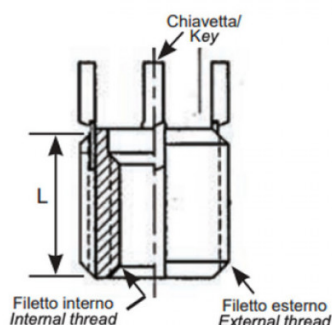

**BUSSOLE CON CHIAVETTE DI ANCORAGGIO KNH  
 KEY LOCKING INSERTS KNH  
 INSERTS DE VERROUILLAGE DES CLÉS KNH  
 SPERRKEIL GEWINDEEINSATZ KNH  
 INSERTOS CON LLAVE DE BLOQUEO KNH**

- \* 2 chiavette per bussole fino a M6  
2 keys for inserts up to M6
- \*4 chiavette per bussole oltre l'M6  
4 keys for inserts bigger than M6

Filetto interno 6H	Filetto esterno 6g	L mm
M16x2	M22x1.5	22.0

Disegno di proprietà della Fixi S.r.l. - Non può essere copiato, riprodotto o comunicato a terze persone senza autorizzazione.  
 Drawing owned by Fixi S.r.l.- It cannot be copied, reproduced or communicated to third parties without permission.