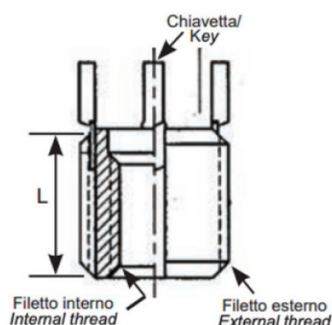

**BUSSOLE CON CHIAVETTE DI ANCORAGGIO KNH
 KEY LOCKING INSERTS KNH
 INSERTS DE VERROUILLAGE DES CLÉS KNH
 SPERRKEIL GEWINDEEINSATZ KNH
 INSERTOS CON LLAVE DE BLOQUEO KNH**

- * 2 chiavette per bussole fino a M6
2 keys for inserts up to M6
- *4 chiavette per bussole oltre l'M6
4 keys for inserts bigger than M6

Internal thread	External thread	L mm
M16x2	M22x1.5	22.0

Disegno di proprietà della Fixi S.r.l. - Non può essere copiato, riprodotto o comunicato a terze persone senza autorizzazione.
 Drawing owned by Fixi S.r.l.- It cannot be copied, reproduced or communicated to third parties without permission.

Disegnato da / Designed by: Ufficio Tecnico
Ufficio Tecnico / Tech Office: tech@fixi.it

27/12/2024

CODICE PRODOTTO / PART NUMBER

83ACKNHM16

FIXI s.r.l. Via Bellardi 40/A
 10146 - Torino (Italy)
 www.fixi.it - info@fixi.it