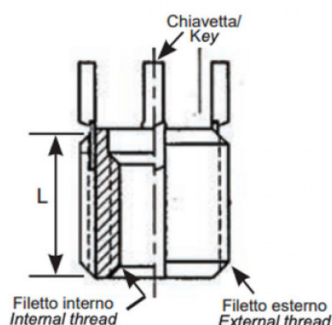

**BUSSOLE CON CHIAVETTE DI ANCORAGGIO KNH
 KEY LOCKING INSERTS KNH
 INSERTS DE VERROUILLAGE DES CLÉS KNH
 SPERRKEIL GEWINDEEINSATZ KNH
 INSERTOS CON LLAVE DE BLOQUEO KNH**

- * 2 chiavette per bussole fino a M6
2 keys for inserts up to M6
- *4 chiavette per bussole oltre l'M6
4 keys for inserts bigger than M6

Filetto interno 6H	Filetto esterno 6g	L mm
M16x1.5	M22x1.5	22.0

Disegno di proprietà della Fixi S.r.l. - Non può essere copiato, riprodotto o comunicato a terze persone senza autorizzazione.
 Drawing owned by Fixi S.r.l.- It cannot be copied, reproduced or communicated to third parties without permission.

Disegnato da / Designed by: Ufficio Tecnico
Ufficio Tecnico / Tech Office: tech@fixi.it

27/12/2024

CODICE PRODOTTO / PART NUMBER

83ACKNHM16P150

FIXI s.r.l. Via Bellardi 40/A
 10146 - Torino (Italy)
 www.fixi.it - info@fixi.it