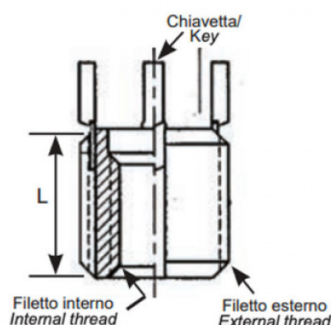

BUSSOLE CON CHIAVETTE DI ANCORAGGIO KNH
KEY LOCKING INSERTS KNH
INSERTS DE VERROUILLAGE DES CLÉS KNH
SPERRKEIL GEWINDEEINSATZ KNH
INSERTOS CON LLAVE DE BLOQUEO KNH

- * 2 chiavette per bussole fino a M6
2 keys for inserts up to M6
- *4 chiavette per bussole oltre l'M6
4 keys for inserts bigger than M6

Filetto interno 6H	Filetto esterno 6g	L mm
M18x1.5	M24x1.5	24.0

Disegno di proprietà della Fixi S.r.l. - Non può essere copiato, riprodotto o comunicato a terze persone senza autorizzazione.
 Drawing owned by Fixi S.r.l.- It cannot be copied, reproduced or communicated to third parties without permission.

Disegnato da / Designed by: Ufficio Tecnico
Ufficio Tecnico / Tech Office: tech@fixi.it

27/12/2024

CODICE PRODOTTO / PART NUMBER

83ACKNHM18

FIXI s.r.l. Via Bellardi 40/A
 10146 - Torino (Italy)
 www.fixi.it - info@fixi.it