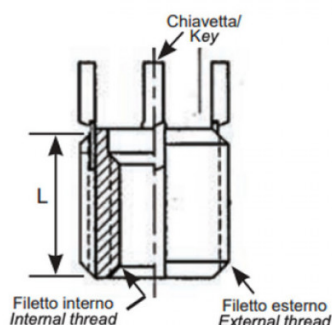

**BUSSOLE CON CHIAVETTE DI ANCORAGGIO KNH
 KEY LOCKING INSERTS KNH
 INSERTS DE VERROUILLAGE DES CLÉS KNH
 SPERRKEIL GEWINDEEINSATZ KNH
 INSERTOS CON LLAVE DE BLOQUEO KNH**

- * 2 chiavette per bussole fino a M6
2 keys for inserts up to M6
- *4 chiavette per bussole oltre l'M6
4 keys for inserts bigger than M6

Internal thread	External thread	L mm
M18x1.5	M24x1.5	24.0

Disegno di proprietà della Fixi S.r.l. - Non può essere copiato, riprodotto o comunicato a terze persone senza autorizzazione.
 Drawing owned by Fixi S.r.l.- It cannot be copied, reproduced or communicated to third parties without permission.

Disegnato da / Designed by: Ufficio Tecnico
Ufficio Tecnico / Tech Office: tech@fixi.it

27/12/2024

CODICE PRODOTTO / PART NUMBER

83ACKNHM18

FIXI s.r.l. Via Bellardi 40/A
 10146 - Torino (Italy)
 www.fixi.it - info@fixi.it