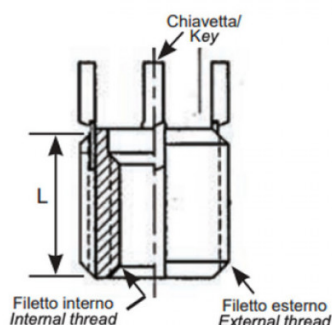

BUSSOLE CON CHIAVETTE DI ANCORAGGIO KNH
KEY LOCKING INSERTS KNH
INSERTS DE VERROUILLAGE DES CLÉS KNH
SPERRKEIL GEWINDEEINSATZ KNH
INSERTOS CON LLAVE DE BLOQUEO KNH

- * 2 chiavette per bussole fino a M6
2 keys for inserts up to M6
- *4 chiavette per bussole oltre l'M6
4 keys for inserts bigger than M6

Filetto interno 6H	Filetto esterno 6g	L mm
M20x2.5	M30x2	30.0

Disegno di proprietà della Fixi S.r.l. - Non può essere copiato, riprodotto o comunicato a terze persone senza autorizzazione.
 Drawing owned by Fixi S.r.l.- It cannot be copied, reproduced or communicated to third parties without permission.

Disegnato da / Designed by: Ufficio Tecnico
Ufficio Tecnico / Tech Office: tech@fixi.it

27/12/2024

CODICE PRODOTTO / PART NUMBER

83ACKNHM20

FIXI®

FIXI s.r.l. Via Bellardi 40/A
 10146 - Torino (Italy)
 www.fixi.it - info@fixi.it