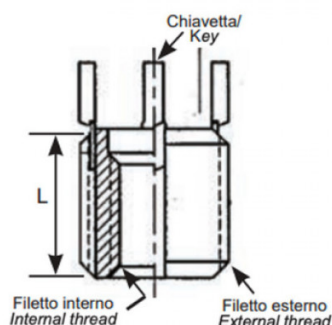

BUSSOLE CON CHIAVETTE DI ANCORAGGIO KNH
KEY LOCKING INSERTS KNH
INSERTS DE VERROUILLAGE DES CLÉS KNH
SPERRKEIL GEWINDEEINSATZ KNH
INSERTOS CON LLAVE DE BLOQUEO KNH

- * 2 chiavette per bussole fino a M6
2 keys for inserts up to M6
- *4 chiavette per bussole oltre l'M6
4 keys for inserts bigger than M6

| Internal thread | External thread | L mm |
|-----------------|-----------------|---------|
| M20x2.5 | M30x2 | 30.0 |

Disegno di proprietà della Fixi S.r.l. - Non può essere copiato, riprodotto o comunicato a terze persone senza autorizzazione.
 Drawing owned by Fixi S.r.l.- It cannot be copied, reproduced or communicated to third parties without permission.

Disegnato da / Designed by: Ufficio Tecnico
Ufficio Tecnico / Tech Office: tech@fixi.it

27/12/2024

CODICE PRODOTTO / PART NUMBER

83ACKNHM20

FIXI®

FIXI s.r.l. Via Bellardi 40/A
 10146 - Torino (Italy)
 www.fixi.it - info@fixi.it