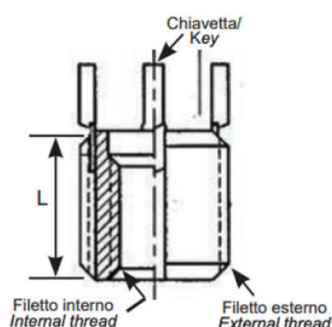

BUSSOLE CON CHIAVETTE DI ANCORAGGIO KNH
KEY LOCKING INSERTS KNH
INSERTS DE VERROUILLAGE DES CLÉS KNH
SPERRKEIL GEWINDEEINSATZ KNH
INSERTOS CON LLAVE DE BLOQUEO KNH

- * 2 chiavette per bussole fino a M6
2 keys for inserts up to M6
- *4 chiavette per bussole oltre l'M6
4 keys for inserts bigger than M6

Filetto interno 6H	Filetto esterno 6g	L mm
M22x1.5	M32x2	32.0

Disegno di proprietà della Fixi S.r.l. - Non può essere copiato, riprodotto o comunicato a terze persone senza autorizzazione.
 Drawing owned by Fixi S.r.l.- It cannot be copied, reproduced or communicated to third parties without permission.