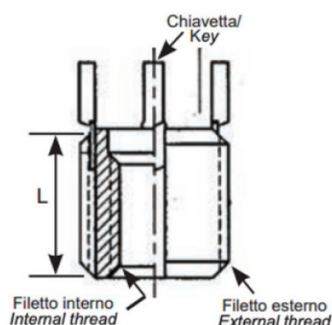

BUSSOLE CON CHIAVETTE DI ANCORAGGIO KNH
KEY LOCKING INSERTS KNH
INSERTS DE VERROUILLAGE DES CLÉS KNH
SPERRKEIL GEWINDEEINSATZ KNH
INSERTOS CON LLAVE DE BLOQUEO KNH

- * 2 chiavette per bussole fino a M6
2 keys for inserts up to M6
- *4 chiavette per bussole oltre l'M6
4 keys for inserts bigger than M6

Internal thread	External thread	L mm
M22x1.5	M32x2	32.0

Disegno di proprietà della Fixi S.r.l. - Non può essere copiato, riprodotto o comunicato a terze persone senza autorizzazione.
 Drawing owned by Fixi S.r.l.- It cannot be copied, reproduced or communicated to third parties without permission.