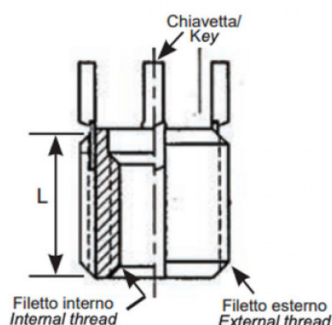

**BUSSOLE CON CHIAVETTE DI ANCORAGGIO KNH  
 KEY LOCKING INSERTS KNH  
 INSERTS DE VERROUILLAGE DES CLÉS KNH  
 SPERRKEIL GEWINDEEINSATZ KNH  
 INSERTOS CON LLAVE DE BLOQUEO KNH**

- \* 2 chiavette per bussole fino a M6  
2 keys for inserts up to M6
- \*4 chiavette per bussole oltre l'M6  
4 keys for inserts bigger than M6

Filetto interno 6H	Filetto esterno 6g	L mm
M24x3	M33x2	33.0

Disegno di proprietà della Fixi S.r.l. - Non può essere copiato, riprodotto o comunicato a terze persone senza autorizzazione.  
 Drawing owned by Fixi S.r.l.- It cannot be copied, reproduced or communicated to third parties without permission.