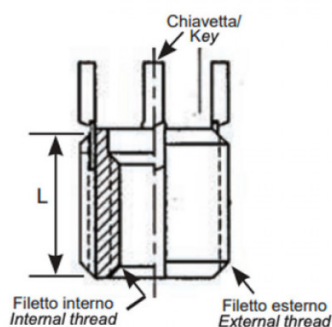

**BUSSOLE CON CHIAVETTE DI ANCORAGGIO KNH
 KEY LOCKING INSERTS KNH
 INSERTS DE VERROUILLAGE DES CLÉS KNH
 SPERRKEIL GEWINDEEINSATZ KNH
 INSERTOS CON LLAVE DE BLOQUEO KNH**

- * 2 chiavette per bussole fino a M6
2 keys for inserts up to M6
- *4 chiavette per bussole oltre l'M6
4 keys for inserts bigger than M6

Internal thread	External thread	L mm
M24x3	M33x2	33.0

Disegno di proprietà della Fixi S.r.l. - Non può essere copiato, riprodotto o comunicato a terze persone senza autorizzazione.
 Drawing owned by Fixi S.r.l.- It cannot be copied, reproduced or communicated to third parties without permission.