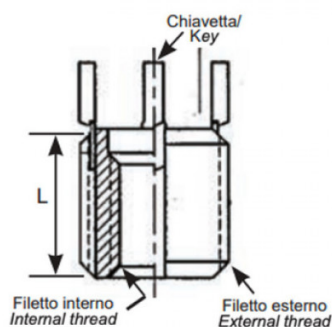

BUSSOLE CON CHIAVETTE DI ANCORAGGIO KNH
KEY LOCKING INSERTS KNH
INSERTS DE VERROUILLAGE DES CLÉS KNH
SPERRKEIL GEWINDEEINSATZ KNH
INSERTOS CON LLAVE DE BLOQUEO KNH

- * 2 chiavette per bussole fino a M6
2 keys for inserts up to M6
- *4 chiavette per bussole oltre l'M6
4 keys for inserts bigger than M6

Filetto interno 6H	Filetto esterno 6g	L mm
M24x2	M33x2	33.0

Disegno di proprietà della Fixi S.r.l. - Non può essere copiato, riprodotto o comunicato a terze persone senza autorizzazione.
 Drawing owned by Fixi S.r.l.- It cannot be copied, reproduced or communicated to third parties without permission.

Disegnato da / Designed by: Ufficio Tecnico
Ufficio Tecnico / Tech Office: tech@fixi.it

27/12/2024

CODICE PRODOTTO / PART NUMBER

83ACKNHM24P200

FIXI®

FIXI s.r.l. Via Bellardi 40/A
 10146 - Torino (Italy)
 www.fixi.it - info@fixi.it