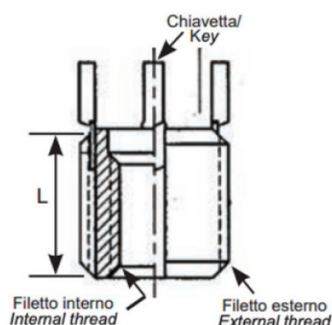

**BUSSOLE CON CHIAVETTE DI ANCORAGGIO KNH  
 KEY LOCKING INSERTS KNH  
 INSERTS DE VERROUILLAGE DES CLÉS KNH  
 SPERRKEIL GEWINDEEINSATZ KNH  
 INSERTOS CON LLAVE DE BLOQUEO KNH**

- \* 2 chiavette per bussole fino a M6  
2 keys for inserts up to M6
- \*4 chiavette per bussole oltre l'M6  
4 keys for inserts bigger than M6

Internal thread	External thread	L mm
M24x2	M33x2	33.0

Disegno di proprietà della Fixi S.r.l. - Non può essere copiato, riprodotto o comunicato a terze persone senza autorizzazione.  
 Drawing owned by Fixi S.r.l.- It cannot be copied, reproduced or communicated to third parties without permission.

**Disegnato da / Designed by:** Ufficio Tecnico  
**Ufficio Tecnico / Tech Office:** tech@fixi.it

27/12/2024

**CODICE PRODOTTO / PART NUMBER**

83ACKNHM24P200

FIXI s.r.l. Via Bellardi 40/A  
 10146 - Torino (Italy)  
 www.fixi.it - info@fixi.it