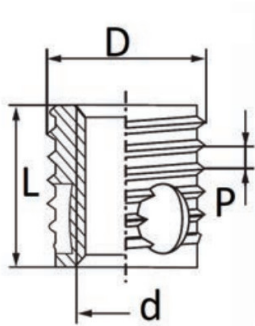

BUSSOLE AUTOFILETTANTI TIPO F318-FC - FORI CIECHI
SELF-TAPPING THREADED INSERTS F318-FC TYPE - BLIND HOLES
DOUILLES AUTOTARAUEUSES TYPE F318-FC - TROUS BORGNES
SELBSTSCHNEIDENDE GEWINDEBUCHSEN TYP F318-FC - SACKLÖCHER
INSERTOS ROSCADOS AUTOTALADRANTES TIPO F318 - FC - TROQUELES CERRADOS

d	D	P*	Ø foro metalli	Ø foro plastiche dure	X	L
Filetto interno	Filetto esterno					
M3 x 0,5	5	0,6	4,7-4,8	4,7-4,8	8	6

MATERIALE/MATERIALS: Acciaio temprato, zincato / Case-hardened zinc plated steel

Disegno di proprietà della Fixi S.r.l. - Non può essere copiato, riprodotto o comunicato a terze persone senza autorizzazione.
 Drawing owned by Fixi S.r.l.- It cannot be copied, reproduced or communicated to third parties without permission.