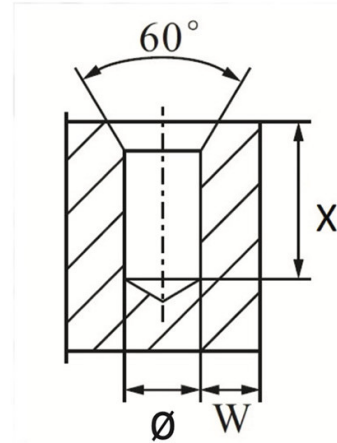

BUSSOLE AUTOFILETTANTI TIPO F318-FC - FORI CIECHI
SELF-TAPPING THREADED INSERTS F318-FC TYPE - BLIND HOLES
DOUILLES AUTOTARAUEUSES TYPE F318-FC - TROUS BORGNES
SELBSTSCHNEIDENDE GEWINDEBUCHSEN TYP F318-FC - SACKLÖCHER
INSERTOS ROSCADOS AUTOTALADRANTES TIPO F318 - FC - TROQUELES CERRADOS

d	D	P*	Ø foro metalli	Ø foro plastiche dure	X	L
Filetto interno	Filetto esterno					
M3 x 0,5	5	0,6	4,7-4,8	4,7-4,8	8	6

MATERIALE/MATERIALS: Acciaio temprato, zincato / Case-hardened zinc plated steel

Disegno di proprietà della Fixi S.r.l. - Non può essere copiato, riprodotto o comunicato a terze persone senza autorizzazione.
 Drawing owned by Fixi S.r.l.- It cannot be copied, reproduced or communicated to third parties without permission.