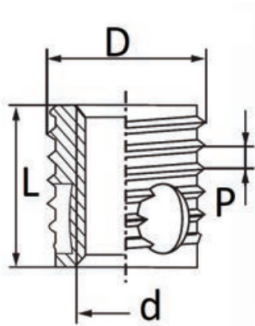

**BUSSOLE AUTOFILETTANTI TIPO F318-FC - FORI CIECHI**  
**SELF-TAPPING THREADED INSERTS F318-FC TYPE - BLIND HOLES**  
**DOUILLES AUTOTARAUEUSES TYPE F318-FC - TROUS BORGNES**  
**SELBSTSCHNEIDENDE GEWINDEBUCHSEN TYP F318-FC - SACKLÖCHER**  
**INSERTOS ROSCADOS AUTOTALADRANTES TIPO F318 - FC - TROQUELES CERRADOS**

d	D	P*	Ø foro metalli	Ø foro plastiche dure	X	L
Filetto interno	Filetto esterno					
M4 x 0,7	6,5	0,8	6,1-6,2	6,1-6,2	10	8

**MATERIALE/MATERIALS:** Acciaio temprato, zincato / Case-hardened zinc plated steel