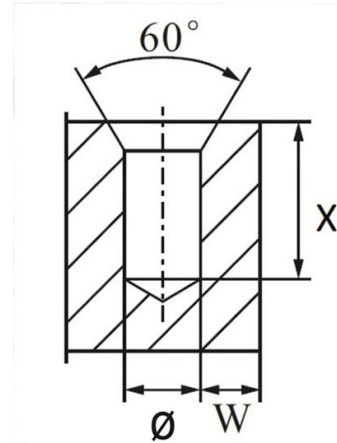

**BUSSOLE AUTOFILETTANTI TIPO F318-FC - FORI CIECHI**  
**SELF-TAPPING THREADED INSERTS F318-FC TYPE - BLIND HOLES**  
**DOUILLES AUTOTARAUEUSES TYPE F318-FC - TROUS BORGNES**  
**SELBSTSCHNEIDENDE GEWINDEBUCHSEN TYP F318-FC - SACKLÖCHER**  
**INSERTOS ROSCADOS AUTOTALADRANTES TIPO F318 - FC - TROQUELES CERRADOS**

d	D	P*	Ø foro metalli	Ø foro plastiche dure	X	L
Filetto interno	Filetto esterno					
M4 x 0,7	6,5	0,8	6,1-6,2	6,1-6,2	10	8

**MATERIALE/MATERIALS:** Acciaio temprato, zincato / Case-hardened zinc plated steel