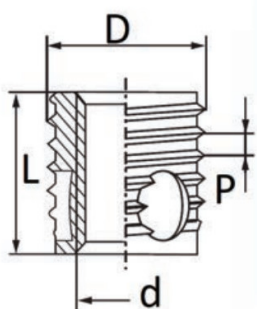

BUSSOLE AUTOFILETTANTI TIPO F318-FC - FORI CIECHI

SELF-TAPPING THREADED INSERTS F318-FC TYPE - BLIND HOLES

DOUILLES AUTOTARAUEUSES TYPE F318-FC - TROUS BORGNES

SELBSTSCHNEIDENDE GEWINDEBUCHSEN TYP F318-FC - SACKLÖCHER

INSERTOS ROSCADOS AUTOTALADRANTES TIPO F318 - FC - TROQUELES CERRADOS

d	D	P*	∅ foro metalli	∅ foro plastiche dure	X	L
Filetto interno	Filetto esterno					
M5 x 0,8	8	1	7,6-7,7	7,6-7,7	9	7

MATERIALE/MATERIALS: Acciaio temprato, zincato / Case-hardened zinc plated steel