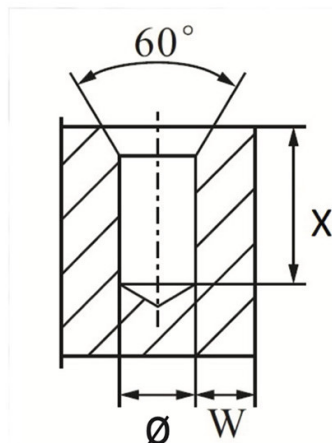

BUSSOLE AUTOFILETTANTI TIPO F318-FC - FORI CIECHI

SELF-TAPPING THREADED INSERTS F318-FC TYPE - BLIND HOLES

DOUILLES AUTOTARAUEUSES TYPE F318-FC - TROUS BORGNES

SELBSTSCHNEIDENDE GEWINDEBUCHSEN TYP F318-FC - SACKLÖCHER

INSERTOS ROSCADOS AUTOTALADRANTES TIPO F318 - FC - TROQUELES CERRADOS

d	D	P*	∅ foro metalli	∅ foro plastiche dure	X	L
Filetto interno	Filetto esterno					
M5 x 0,8	8	1	7,6-7,7	7,6-7,7	9	7

MATERIALE/MATERIALS: Acciaio temprato, zincato / Case-hardened zinc plated steel