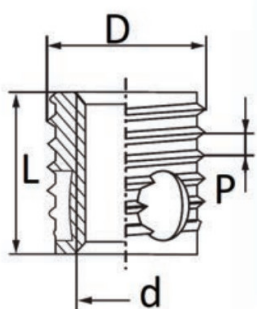

**BUSSOLE AUTOFILETTANTI TIPO F318-FC - FORI CIECHI**

**SELF-TAPPING THREADED INSERTS F318-FC TYPE - BLIND HOLES**

**DOUILLES AUTOTARAUEUSES TYPE F318-FC - TROUS BORGNES**

**SELBSTSCHNEIDENDE GEWINDEBUCHSEN TYP F318-FC - SACKLÖCHER**

**INSERTOS ROSCADOS AUTOTALADRANTES TIPO F318 - FC - TROQUELES CERRADOS**

d	D	P*	∅ foro metalli	∅ foro plastiche dure	X	L
Filetto interno	Filetto esterno					
M5 x 0,8	8	1	7,6-7,7	7,6-7,7	13	10

**MATERIALE/MATERIALS:** Acciaio temprato, zincato / Case-hardened zinc plated steel