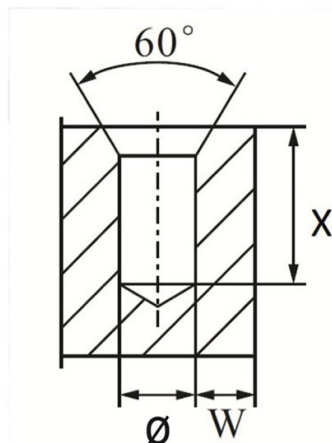

**INSERTOS ROSCADOS AUTOTALADRANTES TIPO F318 - FC - TROQUELES CERRADOS**

d	D	P*	∅ foro metalli	∅ foro plastiche dure	X	L
Filetto interno	Filetto esterno					
M5 x 0,8	8	1	7,6-7,7	7,6-7,7	13	10

**MATERIALE/MATERIALS:** Acciaio temprato, zincato / Case-hardened zinc plated steel