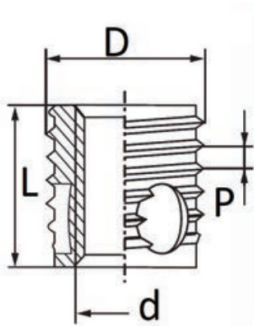

BUSSOLE AUTOFILETTANTI TIPO F318-FC - FORI CIECHI
SELF-TAPPING THREADED INSERTS F318-FC TYPE - BLIND HOLES
DOUILLES AUTOTARAUDEUSES TYPE F318-FC - TROUS BORGNES
SELBSTSCHNEIDENDE GEWINDEBUCHSEN TYP F318-FC - SACKLÖCHER
INSERTOS ROSCADOS AUTOTALADRANTES TIPO F318 - FC - TROQUELES CERRADOS

d	D	P*	Ø foro metalli	Ø foro plastiche dure	X	L
Filetto interno	Filetto esterno					
M6 x 1,0	10	1,25	9,5-9,6	9,5-9,6	10	8

MATERIALE/MATERIALS: Acciaio temprato, zincato / Case-hardened zinc plated steel