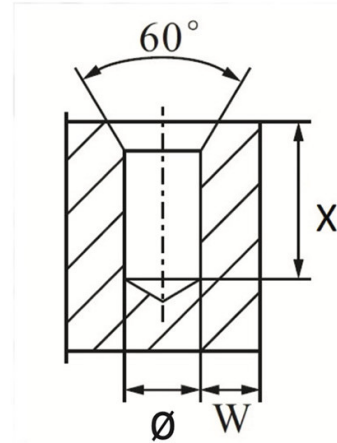

BUSSOLE AUTOFILETTANTI TIPO F318-FC - FORI CIECHI
SELF-TAPPING THREADED INSERTS F318-FC TYPE - BLIND HOLES
DOUILLES AUTOTARAUDEUSES TYPE F318-FC - TROUS BORGNES
SELBSTSCHNEIDENDE GEWINDEBUCHSEN TYP F318-FC - SACKLÖCHER
INSERTOS ROSCADOS AUTOTALADRANTES TIPO F318 - FC - TROQUELES CERRADOS

d	D	P*	Ø foro metalli	Ø foro plastiche dure	X	L
Filetto interno	Filetto esterno					
M6 x 1,0	10	1,25	9,5-9,6	9,5-9,6	10	8

MATERIALE/MATERIALS: Acciaio temprato, zincato / Case-hardened zinc plated steel