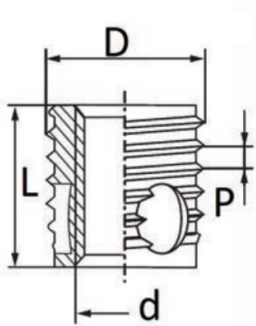

BUSSOLE AUTOFILETTANTI TIPO F318-FC - FORI CIECHI
SELF-TAPPING THREADED INSERTS F318-FC TYPE - BLIND HOLES
DOUILLES AUTOTARAUEUSES TYPE F318-FC - TROUS BORGNES
SELBSTSCHNEIDENDE GEWINDEBUCHSEN TYP F318-FC - SACKLÖCHER
INSERTOS ROSCADOS AUTOTALADRANTES TIPO F318 - FC - TROQUELES CERRADOS

d	D	P*	Ø foro metalli	Ø foro plastiche dure	X	L
Filetto interno	Filetto esterno					
M6 x 1,0	10,2	1,25	9,5-9,6	9,5-9,6	15	12

MATERIALE/MATERIALS: Acciaio temprato, zincato / Case-hardened zinc plated steel