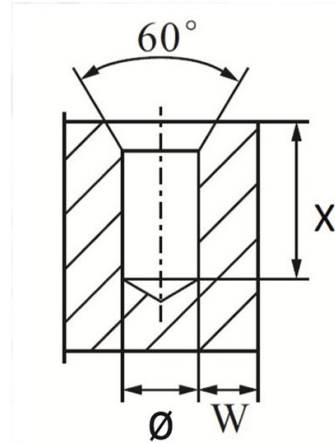

BUSSOLE AUTOFILETTANTI TIPO F318-FC - FORI CIECHI
SELF-TAPPING THREADED INSERTS F318-FC TYPE - BLIND HOLES
DOUILLES AUTOTARAUEUSES TYPE F318-FC - TROUS BORGNES
SELBSTSCHNEIDENDE GEWINDEBUCHSEN TYP F318-FC - SACKLÖCHER
INSERTOS ROSCADOS AUTOTALADRANTES TIPO F318 - FC - TROQUELES CERRADOS

d	D	P*	Ø foro metalli	Ø foro plastiche dure	X	L
Filetto interno	Filetto esterno					
M6 x 1,0	10,2	1,25	9,5-9,6	9,5-9,6	15	12

MATERIALE/MATERIALS: Acciaio temprato, zincato / Case-hardened zinc plated steel