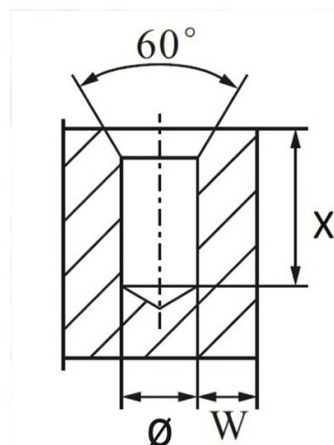

BUSSOLE AUTOFILETTANTI TIPO F318-FC - FORI CIECHI

SELF-TAPPING THREADED INSERTS F318-FC TYPE - BLIND HOLES

DOUILLES AUTOTARAUEUSES TYPE F318-FC - TROUS BORGNES

SELBSTSCHNEIDENDE GEWINDEBUCHSEN TYP F318-FC - SACKLÖCHER

INSERTOS ROSCADOS AUTOTALADRANTES TIPO F318 - FC - TROQUELES CERRADOS

d	D	P*	∅ foro metalli	∅ foro plastiche dure	X	L
Filetto interno	Filetto esterno					
M8 x 1,25	12	1,5	11,4-11,5	11,4-11,5	11	9

MATERIALE/MATERIALS: Acciaio temprato, zincato / Case-hardened zinc plated steel