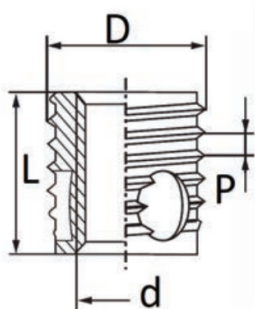

BUSSOLE AUTOFILETTANTI TIPO F318-FC - FORI CIECHI

SELF-TAPPING THREADED INSERTS F318-FC TYPE - BLIND HOLES

DOUILLES AUTOTARAUEUSES TYPE F318-FC - TROUS BORGNES

SELBSTSCHNEIDENDE GEWINDEBUCHSEN TYP F318-FC - SACKLÖCHER

INSERTOS ROSCADOS AUTOTALADRANTES TIPO F318 - FC - TROQUELES CERRADOS

d	D	P*	∅ foro metalli	∅ foro plastiche dure	X	L
Filetto interno	Filetto esterno					
M8 x 1,25	12	1,5	11,4-11,5	11,4-11,5	11	9

MATERIALE/MATERIALS: Acciaio temprato, zincato / Case-hardened zinc plated steel