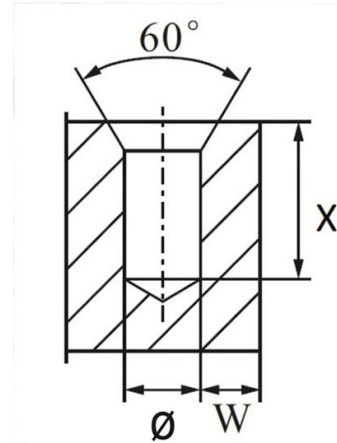

**BUSSOLE AUTOFILETTANTI TIPO F318-FC - FORI CIECHI**  
**SELF-TAPPING THREADED INSERTS F318-FC TYPE - BLIND HOLES**  
**DOUILLES AUTOTARAUEUSES TYPE F318-FC - TROUS BORGNES**  
**SELBSTSCHNEIDENDE GEWINDEBUCHSEN TYP F318-FC - SACKLÖCHER**  
**INSERTOS ROSCADOS AUTOTALADRANTES TIPO F318 - FC - TROQUELES CERRADOS**

d	D	P*	∅ foro metalli	∅ foro plastiche dure	X	L
Filetto interno	Filetto esterno					
M8 x 1,25	12	1,5	11,4-11,5	11,4-11,5	17	14

**MATERIALE/MATERIALS:** Acciaio temprato, zincato / Case-hardened zinc plated steel