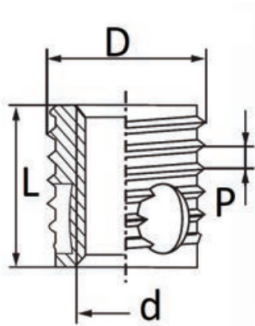

**BUSSOLE AUTOFILETTANTI TIPO F318-FC - FORI CIECHI**  
**SELF-TAPPING THREADED INSERTS F318-FC TYPE - BLIND HOLES**  
**DOUILLES AUTOTARAUEUSES TYPE F318-FC - TROUS BORGNES**  
**SELBSTSCHNEIDENDE GEWINDEBUCHSEN TYP F318-FC - SACKLÖCHER**  
**INSERTOS ROSCADOS AUTOTALADRANTES TIPO F318 - FC - TROQUELES CERRADOS**

d	D	P*	∅ foro metalli	∅ foro plastiche dure	X	L
Filetto interno	Filetto esterno					
M8 x 1,25	12	1,5	11,4-11,5	11,4-11,5	17	14

**MATERIALE/MATERIALS:** Acciaio temprato, zincato / Case-hardened zinc plated steel