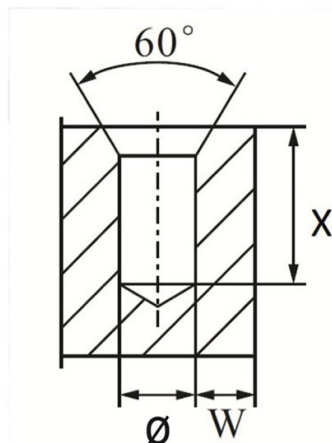

BUSSOLE AUTOFILETTANTI TIPO F318-FC - FORI CIECHI

SELF-TAPPING THREADED INSERTS F318-FC TYPE - BLIND HOLES

DOUILLES AUTOTARAUEUSES TYPE F318-FC - TROUS BORGNES

SELBSTSCHNEIDENDE GEWINDEBUCHSEN TYP F318-FC - SACKLÖCHER

INSERTOS ROSCADOS AUTOTALADRANTES TIPO F318 - FC - TROQUELES CERRADOS

d	D	P*	∅ foro metalli	∅ foro plastiche dure	X	L
Filetto interno	Filetto esterno					
M10 x 1,5	14	1,5	13,4-13,5	13,4-13,5	13	10

MATERIALE/MATERIALS: Acciaio temprato, zincato / Case-hardened zinc plated steel