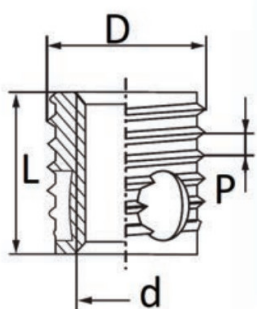

BUSSOLE AUTOFILETTANTI TIPO F318-FC - FORI CIECHI

SELF-TAPPING THREADED INSERTS F318-FC TYPE - BLIND HOLES

DOUILLES AUTOTARAUEUSES TYPE F318-FC - TROUS BORGNES

SELBSTSCHNEIDENDE GEWINDEBUCHSEN TYP F318-FC - SACKLÖCHER

INSERTOS ROSCADOS AUTOTALADRANTES TIPO F318 - FC - TROQUELES CERRADOS

d	D	P*	∅ foro metalli	∅ foro plastiche dure	X	L
Filetto interno	Filetto esterno					
M10 x 1,5	14	1,5	13,4-13,5	13,4-13,5	13	10

MATERIALE/MATERIALS: Acciaio temprato, zincato / Case-hardened zinc plated steel