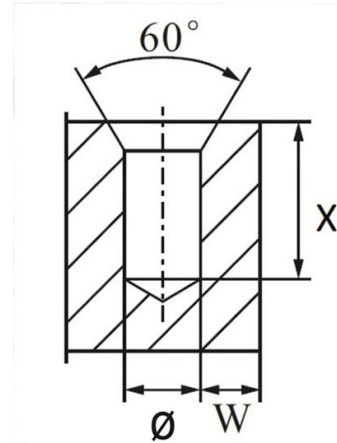

BUSSOLE AUTOFILETTANTI TIPO F318-FC - FORI CIECHI
SELF-TAPPING THREADED INSERTS F318-FC TYPE - BLIND HOLES
DOUILLES AUTOTARAUDEUSES TYPE F318-FC - TROUS BORGNES
SELBSTSCHNEIDENDE GEWINDEBUCHSEN TYP F318-FC - SACKLÖCHER
INSERTOS ROSCADOS AUTOTALADRANTES TIPO F318 - FC - TROQUELES CERRADOS

| d | D | P* | Ø foro metalli | Ø foro plastiche dure | X | L |
|-----------------|-----------------|----|----------------|-----------------------|----|----|
| Filetto interno | Filetto esterno | | | | | |
| M14 x 2,0 | 18 | 2 | 17,3-17,4 | 17,3-17,4 | 17 | 14 |