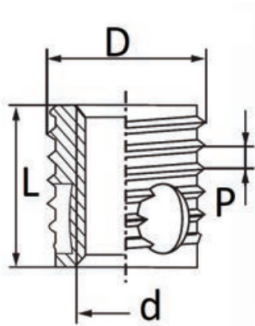

BUSSOLE AUTOFILETTANTI TIPO F318-FC - FORI CIECHI
SELF-TAPPING THREADED INSERTS F318-FC TYPE - BLIND HOLES
DOUILLES AUTOTARAUDEUSES TYPE F318-FC - TROUS BORGNES
SELBSTSCHNEIDENDE GEWINDEBUCHSEN TYP F318-FC - SACKLÖCHER
INSERTOS ROSCADOS AUTOTALADRANTES TIPO F318 - FC - TROQUELES CERRADOS

| d | D | P* | Ø foro metalli | Ø foro plastiche dure | X | L |
|-----------------|-----------------|----|----------------|-----------------------|----|----|
| Filetto interno | Filetto esterno | | | | | |
| M14 x 2,0 | 18 | 2 | 17,3-17,4 | 17,3-17,4 | 17 | 14 |