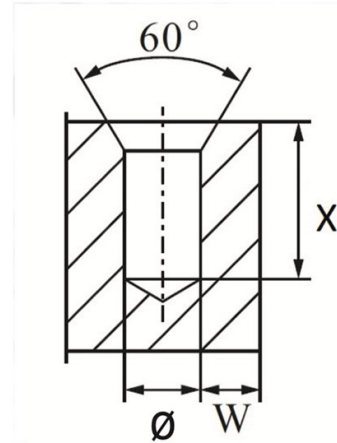

**BUSSOLE AUTOFILETTANTI TIPO F318-FC - FORI CIECHI**  
**SELF-TAPPING THREADED INSERTS F318-FC TYPE - BLIND HOLES**  
**DOUILLES AUTOTARAUEUSES TYPE F318-FC - TROUS BORGNES**  
**SELBSTSCHNEIDENDE GEWINDEBUCHSEN TYP F318-FC - SACKLÖCHER**  
**INSERTOS ROSCADOS AUTOTALADRANTES TIPO F318 - FC - TROQUELES CERRADOS**

| d               | D               | P* | Ø foro metalli | Ø foro plastiche dure | X  | L  |
|-----------------|-----------------|----|----------------|-----------------------|----|----|
| Filetto interno | Filetto esterno |    |                |                       |    |    |
| M14 x 2,0       | 18              | 2  | 17,3-17,4      | 17,3-17,4             | 28 | 24 |