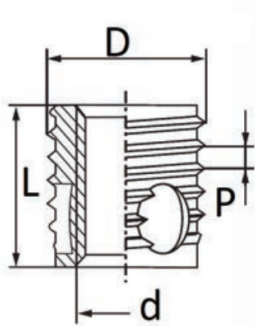

**BUSSOLE AUTOFILETTANTI TIPO F318-FC - FORI CIECHI**  
**SELF-TAPPING THREADED INSERTS F318-FC TYPE - BLIND HOLES**  
**DOUILLES AUTOTARAUEUSES TYPE F318-FC - TROUS BORGNES**  
**SELBSTSCHNEIDENDE GEWINDEBUCHSEN TYP F318-FC - SACKLÖCHER**  
**INSERTOS ROSCADOS AUTOTALADRANTES TIPO F318 - FC - TROQUELES CERRADOS**

| d               | D               | P* | Ø foro metalli | Ø foro plastiche dure | X  | L  |
|-----------------|-----------------|----|----------------|-----------------------|----|----|
| Filetto interno | Filetto esterno |    |                |                       |    |    |
| M14 x 2,0       | 18              | 2  | 17,3-17,4      | 17,3-17,4             | 28 | 24 |