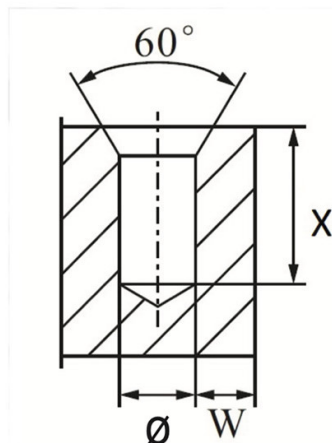

BUSSOLE AUTOFILETTANTI TIPO F318-FC - FORI CIECHI

SELF-TAPPING THREADED INSERTS F318-FC TYPE - BLIND HOLES

DOUILLES AUTOTARAUDEUSES TYPE F318-FC - TROUS BORGNES

SELBSTSCHNEIDENDE GEWINDEBUCHSEN TYP F318-FC - SACKLÖCHER

INSERTOS ROSCADOS AUTOTALADRANTES TIPO F318 - FC - TROQUELES CERRADOS

d	D	P*	∅ foro metalli	∅ foro plastiche dure	X	L
Filetto interno	Filetto esterno					
M16 x 2,0	20	2	19,3-19,4	19,3-19,4	28	24

MATERIALE/MATERIALS: Acciaio temprato, zincato / Case-hardened zinc plated steel