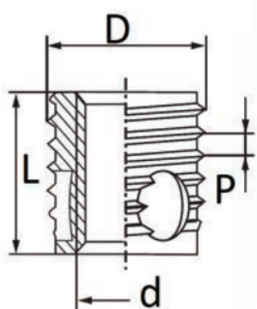

BUSSOLE AUTOFILETTANTI TIPO F318-FC - FORI CIECHI

SELF-TAPPING THREADED INSERTS F318-FC TYPE - BLIND HOLES

DOUILLES AUTOTARAUDEUSES TYPE F318-FC - TROUS BORGNES

SELBSTSCHNEIDENDE GEWINDEBUCHSEN TYP F318-FC - SACKLÖCHER

INSERTOS ROSCADOS AUTOTALADRANTES TIPO F318 - FC - TROQUELES CERRADOS

d	D	P*	∅ foro metalli	∅ foro plastiche dure	X	L
Filetto interno	Filetto esterno					
M16 x 2,0	20	2	19,3-19,4	19,3-19,4	28	24

MATERIALE/MATERIALS: Acciaio temprato, zincato / Case-hardened zinc plated steel