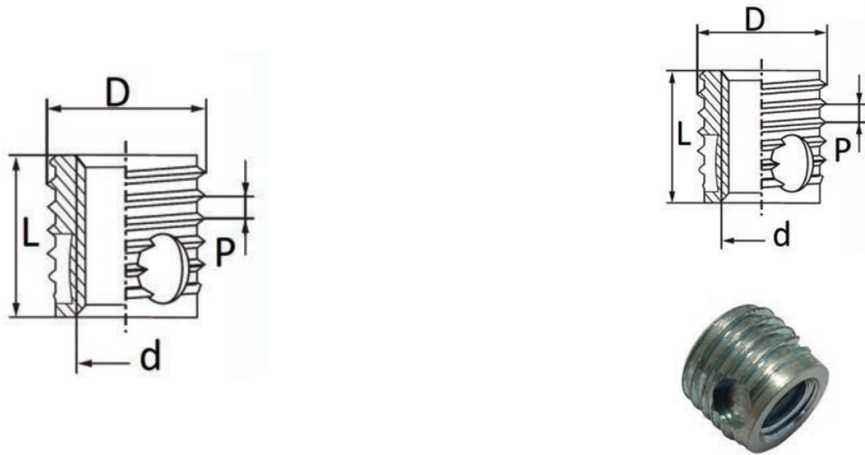

BUSSOLE AUTOFILETTANTI TIPO F318-FC - FORI CIECHI
SELF-TAPPING THREADED INSERTS F318-FC TYPE - BLIND HOLES
DOUILLES AUTOTARAUEUSES TYPE F318-FC - TROUS BORGNES
SELBSTSCHNEIDENDE GEWINDEBUCHSEN TYP F318-FC - SACKLÖCHER
INSERTOS ROSCADOS AUTOTALADRANTES TIPO F318-FC - TROQUELES CERRADOS

d	D	P*	∅ foro metalli	∅ foro plastiche dure	X	L
Filetto interno	Filetto esterno					
M3 x 0,5	5	0,6	4,7-4,8	4,7-4,8	6	4

MATERIALE / MATERIAL: Acciaio inox / Stainless Steel

Disegno di proprietà della Fixi S.r.l. - Non può essere copiato, riprodotto o comunicato a terze persone senza autorizzazione.
 Drawing owned by Fixi S.r.l.- It cannot be copied, reproduced or communicated to third parties without permission.