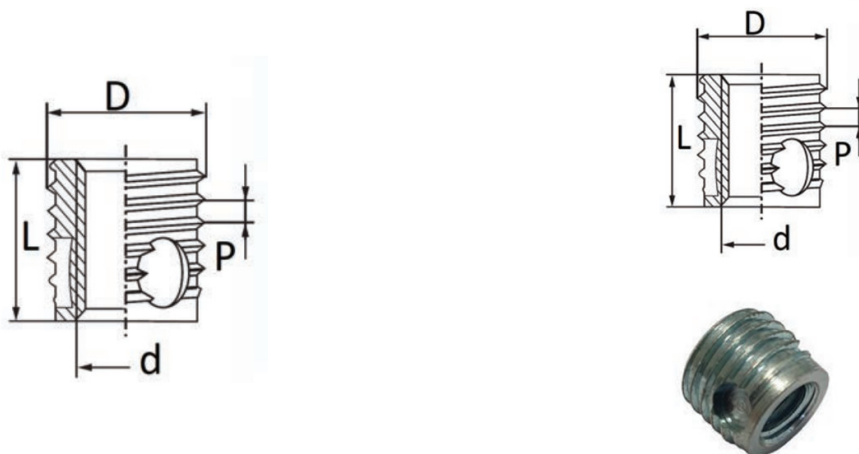

BUSSOLE AUTOFILETTANTI TIPO F318-FC - FORI CIECHI
SELF-TAPPING THREADED INSERTS F318-FC TYPE - BLIND HOLES
DOUILLES AUTOTARAUEUSES TYPE F318-FC - TROUS BORGNES
SELBSTSCHNEIDENDE GEWINDEBUCHSEN TYP F318-FC - SACKLÖCHER
INSERTOS ROSCADOS AUTOTALADRANTES TIPO F318-FC - TROQUELES CERRADOS

d	D	P*	∅ foro metalli	∅ foro plastiche dure	X	L
Filetto interno	Filetto esterno					
M3 x 0,5	5	0,6	4,7-4,8	4,7-4,8	8	6

MATERIALE / MATERIAL: Acciaio inox / Stainless Steel

Disegno di proprietà della Fixi S.r.l. - Non può essere copiato, riprodotto o comunicato a terze persone senza autorizzazione.
 Drawing owned by Fixi S.r.l.- It cannot be copied, reproduced or communicated to third parties without permission.